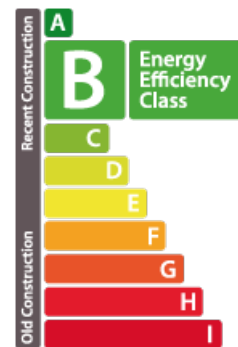

LIVING FORM
REAL ESTATE

Appartement

95m² 2 Chambre(s)
Mersch

1 900€
Charges : 250€

DESCRIPTION DU BIEN

LIVINGFORM REAL ESTATE vous propose en exclusivité, un charmant appartement à Mersch proche de toutes commodités. Ce bien d'une surface habitable de 95m² (loué semi-meublé) bénéficie d'une belle luminosité grâce à sa grande terrasse de 31 m² et offre ainsi une qualité de vie parfaite. L'appartement est disposé comme suit :-Grande cuisine équipée ouverte sur un vaste séjour et salon-Terrasse de 31 m² (accès du salon / séjour)-Une grande chambre à coucher-Deuxième petite chambre-Salle de bains avec douche-WC séparé-Débarras-2 Emplacements intérieurs inclus— Une visite virtuelle disponible sur demande —Pour de plus amples informations concernant ce bien et pour la visite des lieux, N'hésitez pas à nous contacter : info@livingform.lu www.livingform.lu LOYER : 1.900 € CHARGES : 250 € CAUTION : 3.800 €

CARACTÉRISTIQUES

Nombre de pièces : -
Nb. de chambre(s) : 2
Surface : 95m²
Nb. de sdb : 1
Cuisine équipée : Oui

PASSEPORT ÉNERGÉTIQUE

Classe de performance énergétique

Classe d'isolation thermique

B

✓ Livingform Real Estate sàrl